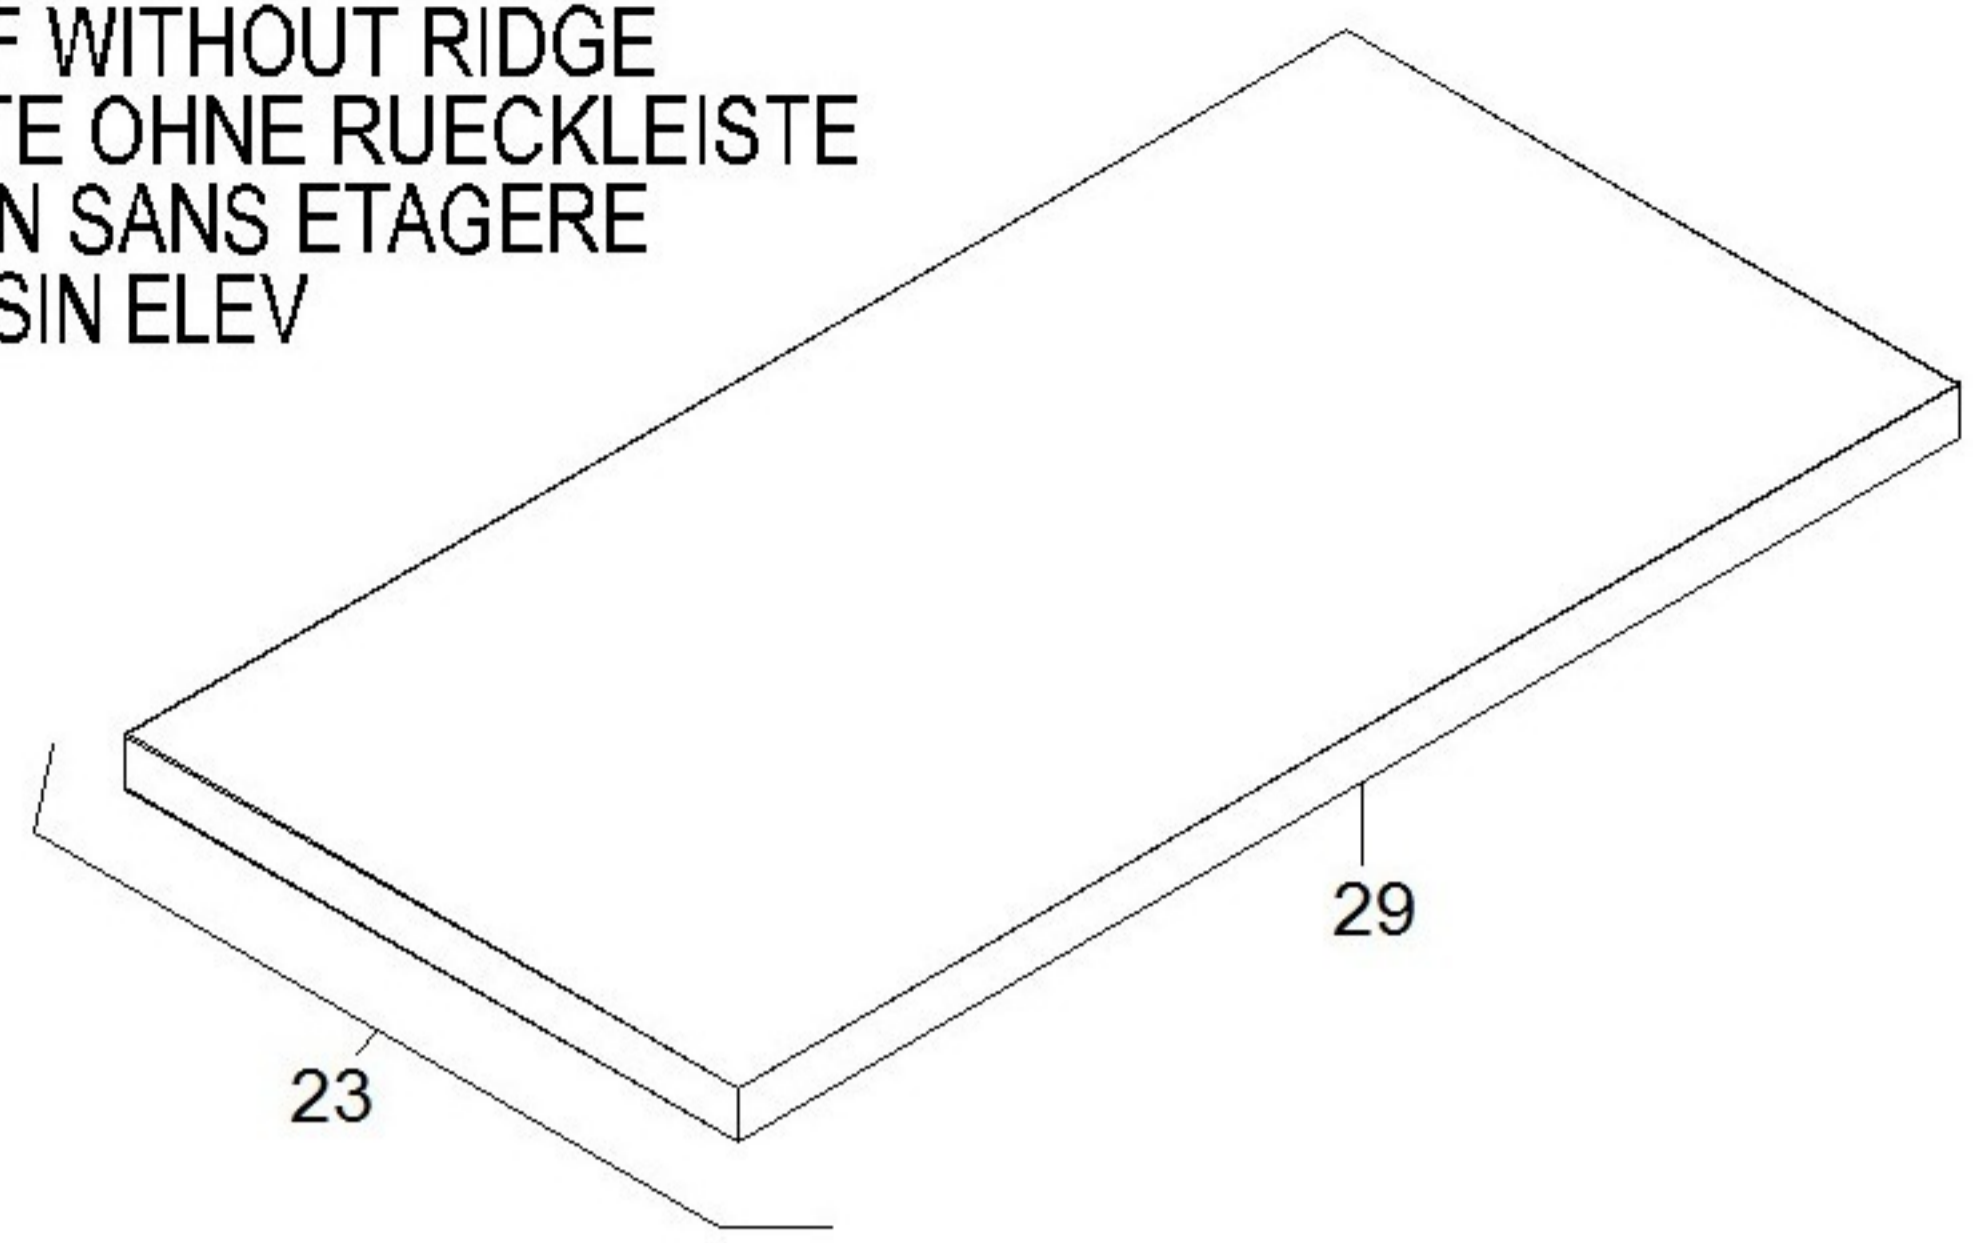

/A=PIANO CON ALZATINA  
 /A=SHELF+ RIDGE  
 /A=PLATTE MIT RUECKLEISTE  
 /A=RAYON AVEC ETAGERE  
 /A=TOPE CON ELEV.

/M=PIANO SENZA ALZATINA  
 /M=SHELF WITHOUT RIDGE  
 /M=PLATTE OHNE RUECKLEISTE  
 /M=RAYON SANS ETAGERE  
 /M=TOPE SIN ELEV

**Modello Typ Model Modele Modelo**

		5MA 5MAA 5MAM	5MA2 5MA2A 5MA2M	5MB 5MBA 5MBM	5MB2 5MB2A 5MB2M	5MB4 5MB4A 5MB4M	5MC 5MCA 5MCM	5MC2 5MC2A 5MC2M	5MC4 5MC4A 5MC4M
Num.cassetti Schublad Drawers Tiroirs Gabetas	1/2 SUP	-	1	-	1	2	-	1	2
	1/2 INF	-	1	-	1	2	-	1	2
Porte Türen Doors Portes Puertas	DX	1	-	1	-	-	1	-	-
	SX	1	1	2	2	1	3	3	2