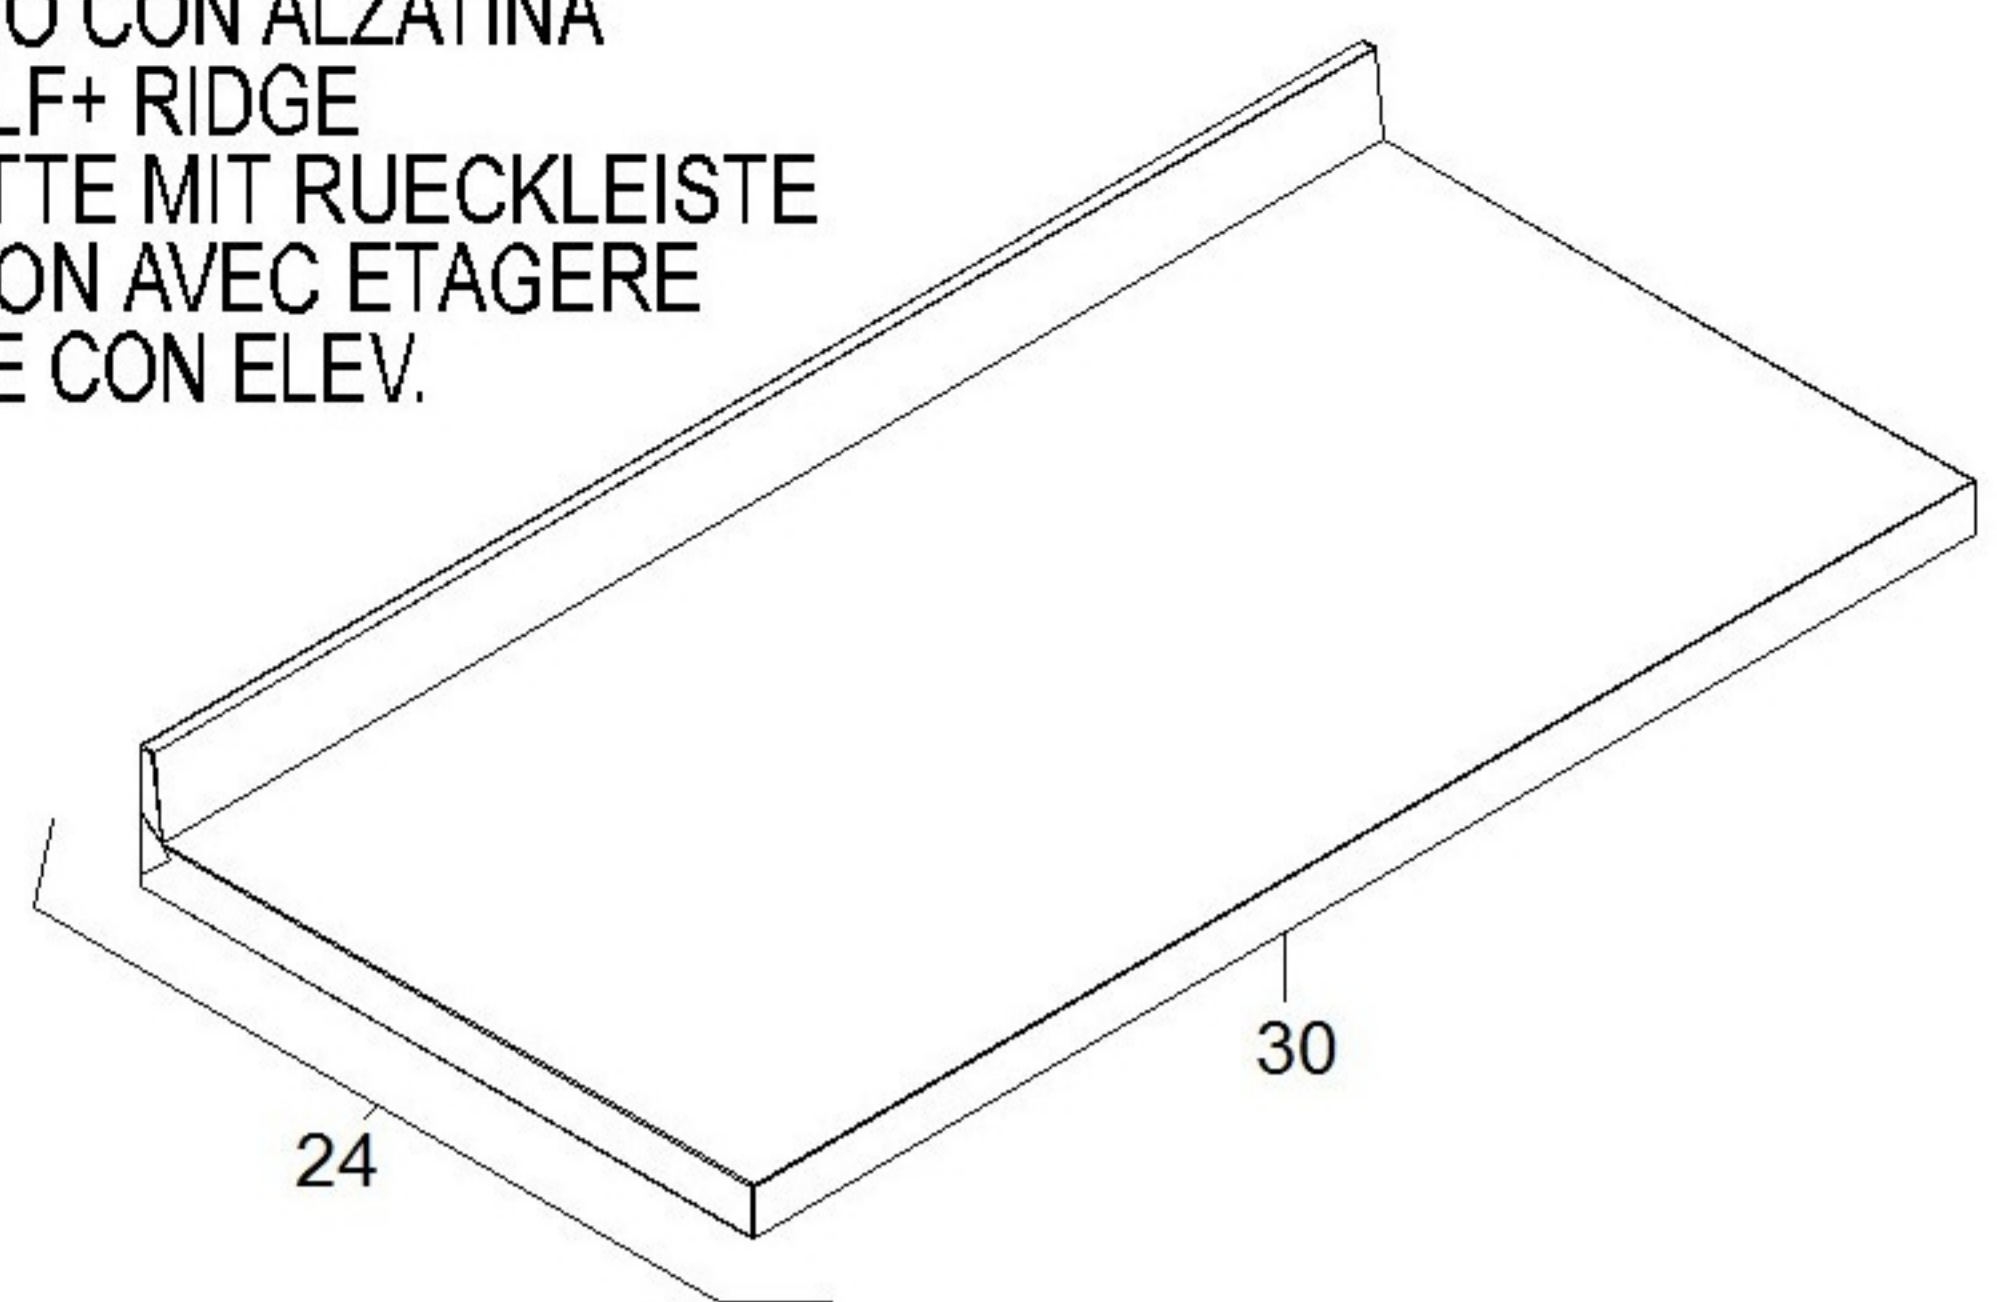

/A=PIANO CON ALZATINA  
 /A=SHELF+ RIDGE  
 /A=PLATTE MIT RUECKLEISTE  
 /A=RAYON AVEC ETAGERE  
 /A=TOPE CON ELEV.

/M=PIANO SENZA ALZATINA  
 /M=SHELF WITHOUT RIDGE  
 /M=PLATTE OHNE RUECKLEISTE  
 /M=RAYON SANS ETAGERE  
 /M=TOPE SIN ELEV

**Modello Typ Model Modele Modelo**

		5MA 5MAA 5MAM	5MA2 5MA2A 5MA2M	5MB 5MBA 5MBM	5MB2 5MB2A 5MB2M	5MB4 5MB4A 5MB4M	5MC 5MCA 5MCM	5MC2 5MC2A 5MC2M	5MC4 5MC4A 5MC4M
Num.cassetti Schublad Drawers Tiroirs Gabetas	1/2 SUP	-	1	-	1	2	-	1	2
	1/2 INF	-	1	-	1	2	-	1	2
Porte Türen Doors Portes Puertas	DX	1	-	1	-	-	1	-	-
	SX	1	1	2	2	1	3	3	2